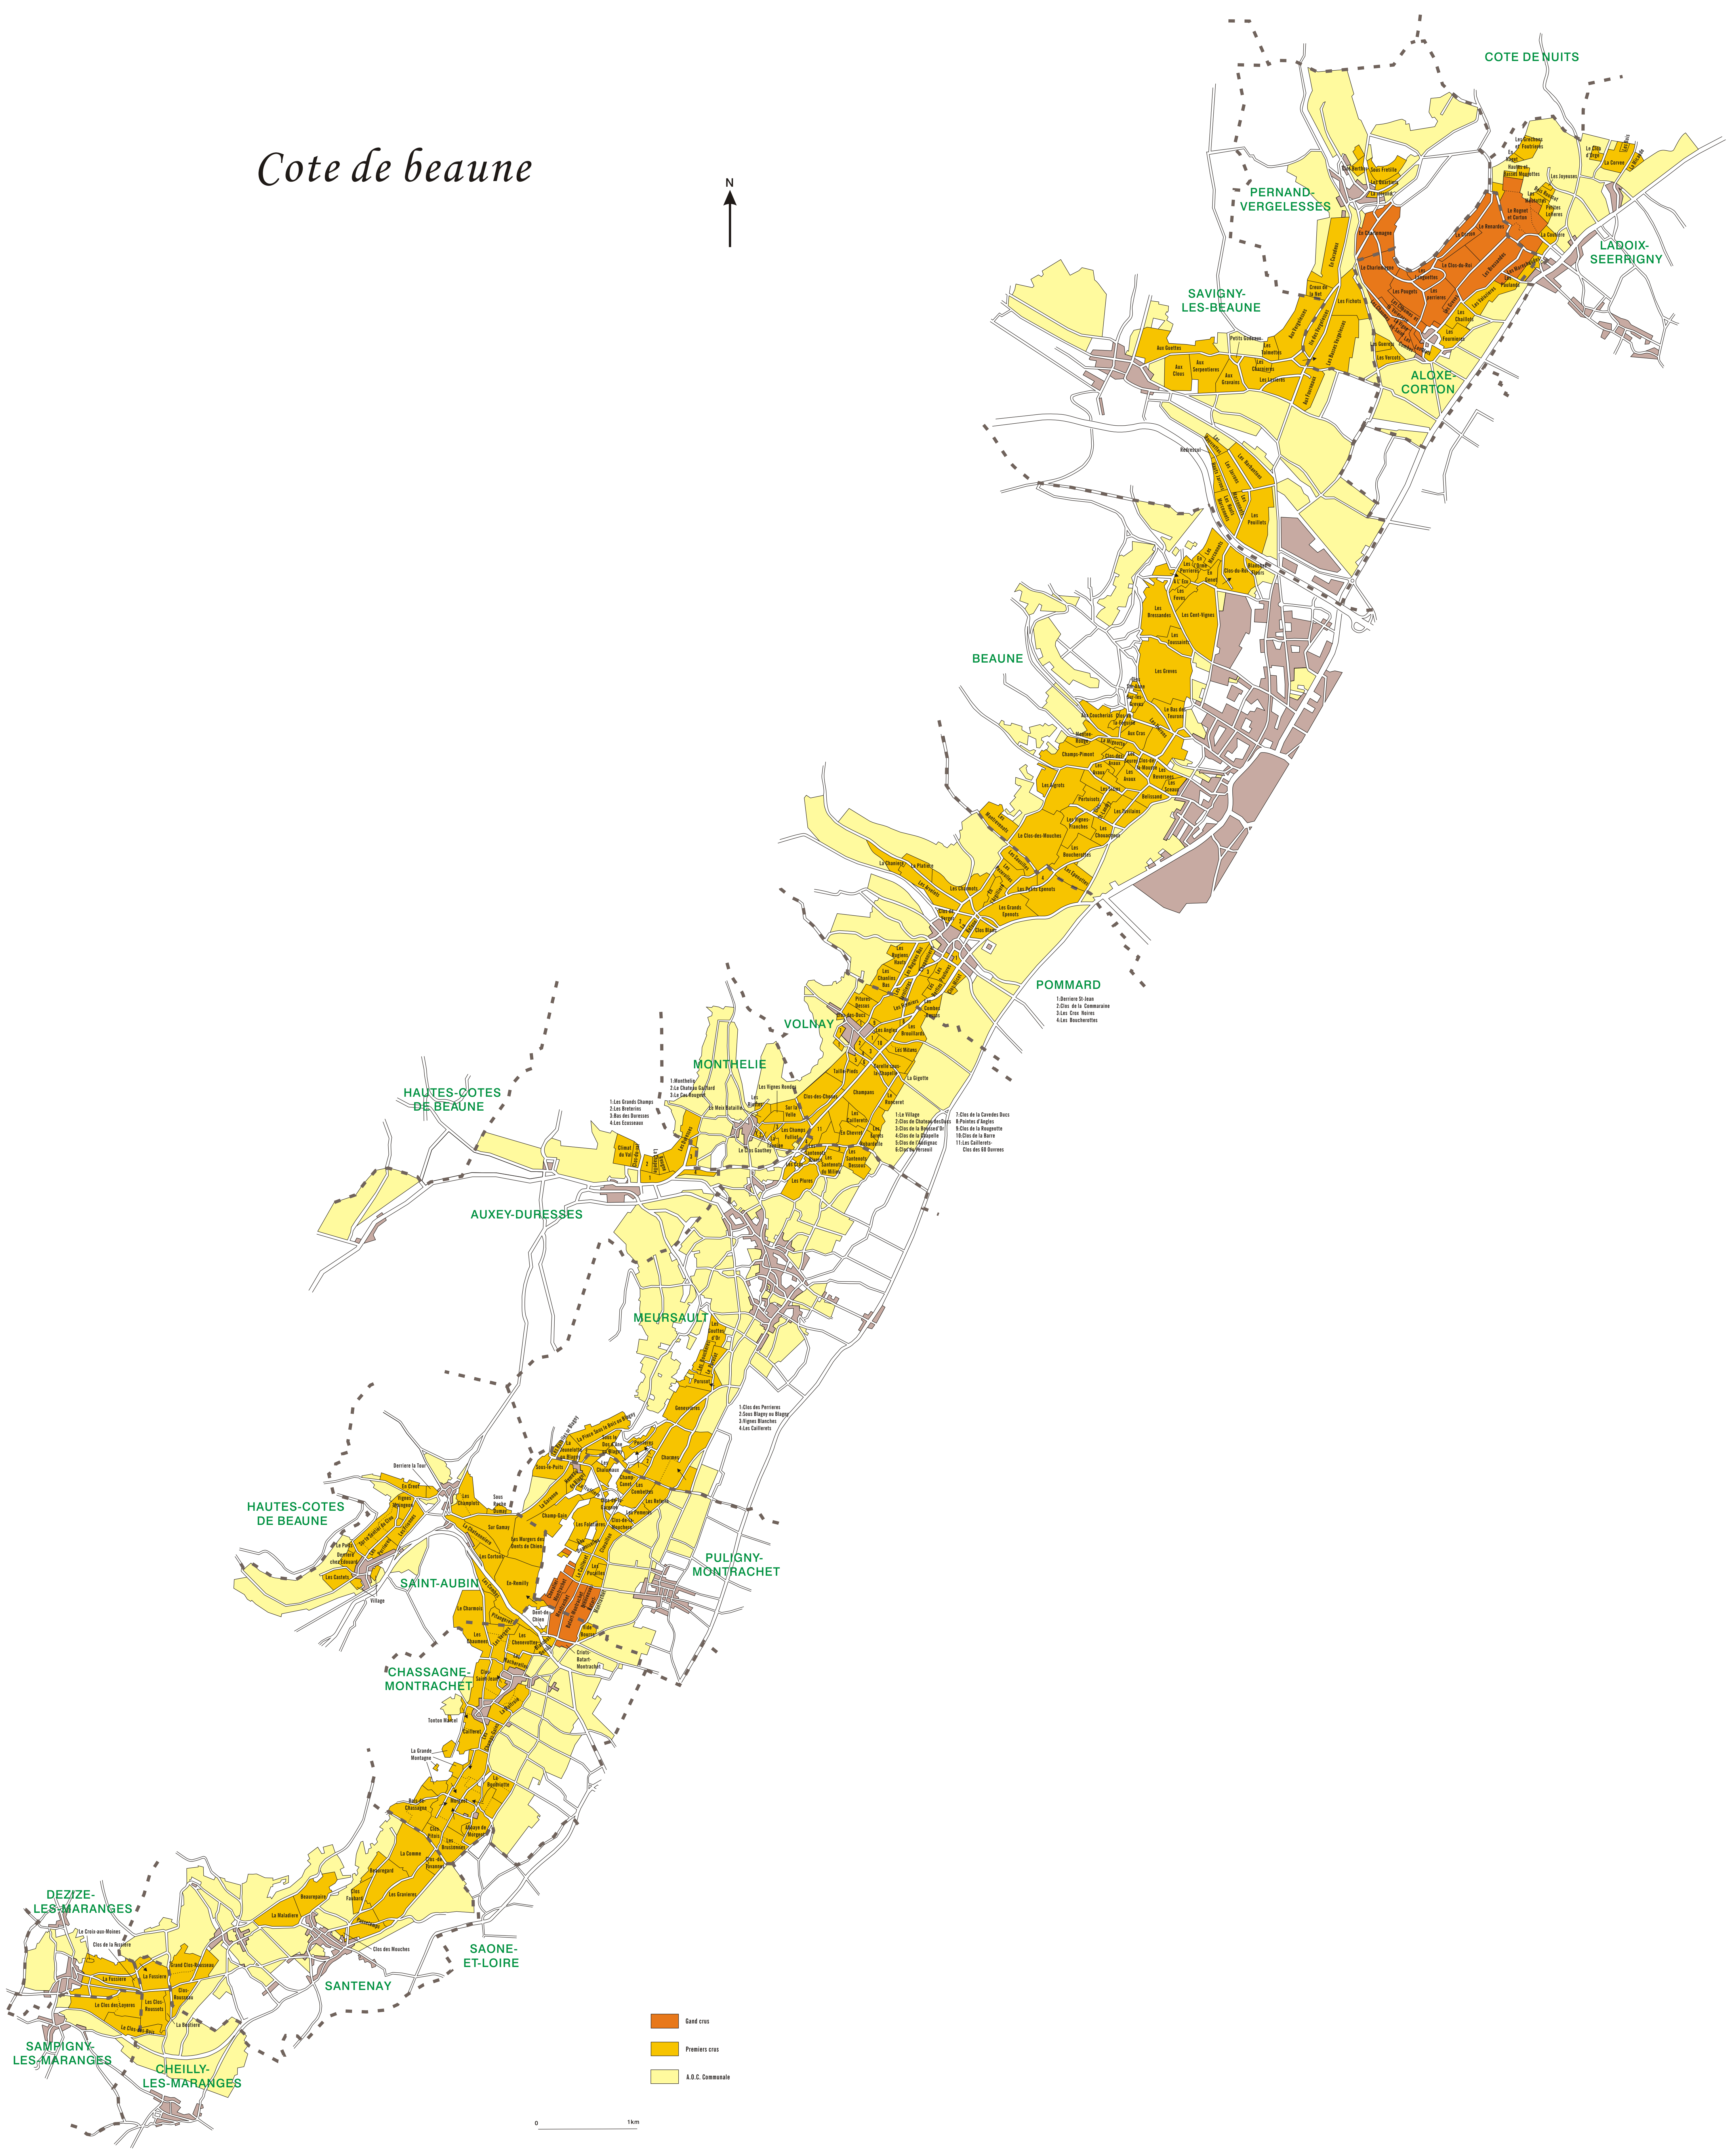

Cote de Beaune

- Grand cru
- Premiers crus
- A.O.C. Commune

0 1km